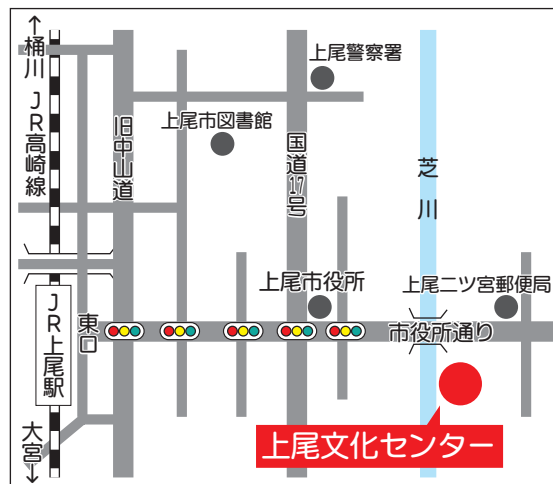

主催：彩の国 埼玉県 共催：上尾市、上尾市社会福祉協議会

■問い合わせ先：埼玉県子供の居場所づくり推進事業事務局（NPO 法人新座子育てネットワーク）
E-mail：saiibasho@ccn.niiza-ksdt.com Mobile：070-1455-0017

埼玉県のマスコット
コバトン・さいたまっち